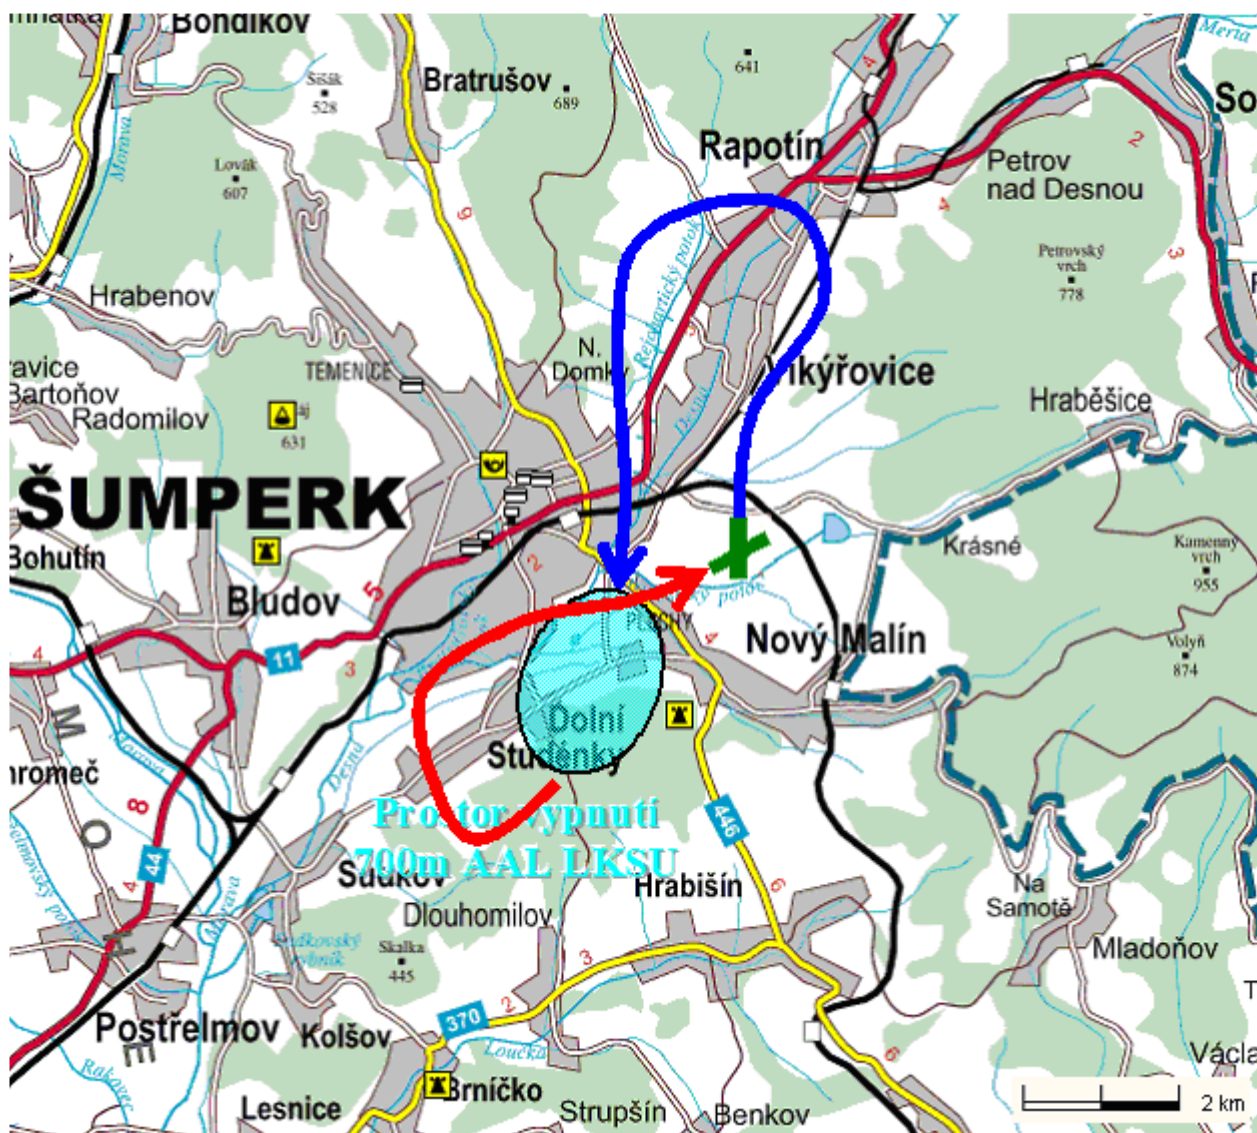

Příloha č.6

k místním propozicím

Startovní procedura pro vzlety na dráze 36 – prostor vypnutí jih

Příloha č.6

k místním propozicím

Startovní procedura pro vzlety na dráze 36 – prostor vypnutí sever